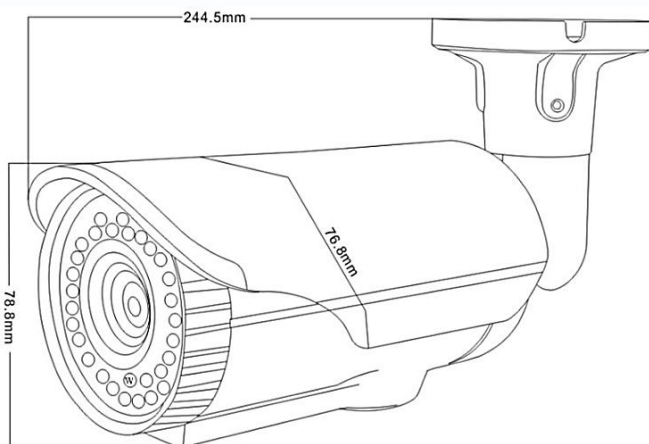

Уличная цветная видеокамера AHD 960P с функцией «День/Ночь»

Уличная цветная видеокамера AHD 960P «День/Ночь», 1/3" Progressive CMOS Sensor, разрешение 1.3 Мр (1280 x 960)/ 30 к/с, AHD-выход, чувствительность 0,01 лк, поддержка передачи видео на расстояние до 500м по коаксиальному кабелю, мегапиксельный фиксированный объектив $f=2,8-12$ мм, ИК подсветка до 40 метров, питание DC12В/400мА, $-40^{\circ}\text{C} \sim +50^{\circ}\text{C}$, $\varnothing 79 \times 245$ мм, IP-66

Особенности

- Разрешение 1.3 Мр
- Уличное исполнение
- Встроенная ИК подсветка

Габариты

Технические параметры

Модель	TSc-PL960pAHDv(2.8-12)
Матрица	1/3" Progressive CMOS
Разрешение	1.3 Мр
Пиксели	1280 x 960 PAL
Чувствительность	0.01 Люкс
День-Ночь	Авто/День/Ночь
Объектив	$f=2,8-12$ мм варифокальный (80°-20)
Электронный затвор	Авто: PAL 1/25-1/50,000 сек
Синхронизация	Внутренняя
Гамма	0,45
Баланс белого	Авто
Видеовыход	Композитный (1.0Vp-p, 75Ом)
Сигнал/шум	>50dB (APU Выкл.)
Дальность ИК подсветки	40 м
Рабочая температура	$-40^{\circ}\text{C} \sim +50^{\circ}\text{C}$ RH95% Макс.
Температура хранения	$-20^{\circ}\text{C} \sim +60^{\circ}\text{C}$ RH95% Макс.
Питание	DC12V/400мА
Габариты	$\varnothing 79 \times 245$ мм
Вес	910 г
Класс защиты	IP66